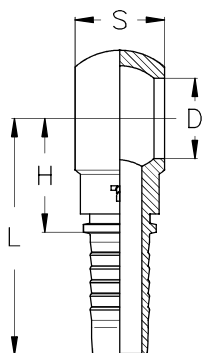

oa

oa

BSP banjo bout		BSP banjo bout						
GSS Artikel nr		Draad	Afmetingen (mm)					
		F	L	L1	S			
RX02BMG		1/8"-28	26	21,5	14			
RX04BMG		1/4"-19	34,3	29,5	19			
RX06BMG		3/8"-19	40,5	34	22			
RX08BMG		1/2"-14	46	36	27			
RX10BMG		5/8"-14	55	45,5	30			
RX12BMG		3/4"-14	56	48	32			
RX16BMG		1"-11	69	59	41			

oa

3

Perskoppelingen X serie

3

Metrische banjo oog

Metrische banjo oog

GSS Artikel nr	Slangmaat			Draad	Afmetingen (mm)				
	DN	Size	Inch	F	H	L	D	S	
	X10MRN03	5	03	3/16"	M10x1	20	45	10,2	10
X12MRN03	5	03	3/16"	M12x1,5	21,1	46,1	12,1	12	
X14MRN03	5	03	3/16"	M14x1,5	22,6	47,6	14,2	14	
X10MRN04	6	04	1/4"	M10x1	23	51	10,2	10	
X12MRN04	6	04	1/4"	M12x1,5	23	51	12,1	12	
X14MRN04	6	04	1/4"	M14x1,5	23	51	14	14	
X16MRN04	6	04	1/4"	M16x1,5	26,5	54,5	16,2	17,5	
X18MRN04	6	04	1/4"	M18x1,5	28,5	56,5	18,2	20,5	
X12MRN05	8	05	5/16"	M12x1,5	23,5	51,5	12,1	12	
X14MRN05	8	05	5/16"	M14x1,5	24	52	14,2	14	
X16MRN05	8	05	5/16"	M16x1,5	26,5	54,5	16,2	17,5	
X18MRN05	8	05	5/16"	M18x1,5	28,5	56,5	18,2	20,5	
X14MRN06	10	06	3/8"	M14x1,5	24	54,5	14,2	14	
X16MRN06	10	06	3/8"	M16x1,5	24	54,5	16,2	17,5	
X18MRN06	10	06	3/8"	M18x1,5	27	57,5	18,2	20,5	
X20MRN06	10	06	3/8"	M20x1,5	32	62,5	20,2	23	
X22MRN06	10	06	3/8"	M22x1,5	32	62,5	22,2	22,5	
X26MRN08	12	08	1/2"	M26x1,5	39	72	26,5	29,5	
X18MRN08	12	08	1/2"	M18x1,5	28,1	61,1	18,2	20,5	
X20MRN08	12	08	1/2"	M20x1,5	28,5	61,5	20,2	23	
X22MRN08	12	08	1/2"	M22x1,5	28,5	61,5	22,2	22,5	
X26MRN10	16	10	5/8"	M26x1,5	34,7	70,5	26,5	29,5	
X22MRN10	16	10	5/8"	M22x1,5	27,2	63	22,2	22,5	
X26MRN12	20	12	3/4"	M26x1,5	37,5	78	26,5	29,5	
X30MRN12	20	12	3/4"	M30x1,5	41,5	82	30,2	30	
X30MRN16	25	16	1"	M30x1,5	43	94	30,2	37	