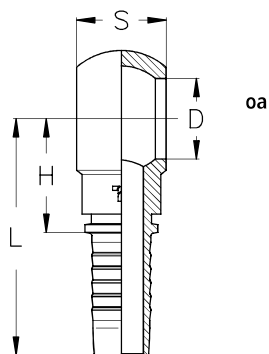

Perskoppelingen X serie

BSP banjo		BSP banjo oog									
GSS Artikel nr	Slangmaat			Draad	Afmetingen (mm)						
	DN	Size	Inch	F	H	L	D	S			
X02BKG03	5	03	3/16"	1/8"-28	20	45	10,2	10			
X04BKG03	5	03	3/16"	1/4"-19	22,6	47,6	13,3	14			
X02BKG04	6	04	1/4"	1/8"-28	23	51	10,2	10			
X04BKG04	6	04	1/4"	1/4"-19	23	51	13,3	14			
X06BKG04	6	04	1/4"	3/8"-19	26,5	54,5	16,8	17,5			
X08BKG04	6	04	1/4"	1/2"-14	33,5	61,5	21	23			
X04BKG05	8	05	5/16"	1/4"-19	24	52	13,3	14			
X06BKG05	8	05	5/16"	3/8"-19	26,5	54,5	16,8	17,5			
X08BKG05	8	05	5/16"	1/2"-14	33,5	61,5	21	23			
X04BKG06	10	06	3/8"	1/4"-19	24	54,5	13,3	14			
X06BKG06	10	06	3/8"	3/8"-19	24	54,5	16,8	17,5			
X08BKG06	10	06	3/8"	1/2"-14	32	62,5	21	23			
X06BKG08	12	08	1/2"	3/8"-19	26,5	59,5	16,8	17,5			
X08BKG08	12	08	1/2"	1/2"-14	28,5	61,5	21	23			
X10BKG08	12	08	1/2"	5/8"-14	31	64	23,1	23,5			
X12BKG08	12	08	1/2"	3/4"-14	39	72	26,5	29,5			
X08BKG10	16	10	5/8"	1/2"-14	27,2	63	21	23			
X10BKG10	16	10	5/8"	5/8"-14	28,2	64	23,1	23,5			
X12BKG10	16	10	5/8"	3/4"-14	34,7	70,5	26,5	29,5			
X12BKG12	20	12	3/4"	3/4"-14	37,5	78	26,5	29,5			
X16BKG12	20	12	3/4"	1"-11	39,5	90,5	33,5	37,5			
X16BKG16	16	10	5/8"	1"-11	49	100	33,5	37,5			

oa

oa

BSP banjo bout		BSP banjo bout						
GSS Artikel nr		Draad	Afmetingen (mm)					
		F	L	L1	S			
RX02BMG		1/8"-28	26	21,5	14			
RX04BMG		1/4"-19	34,3	29,5	19			
RX06BMG		3/8"-19	40,5	34	22			
RX08BMG		1/2"-14	46	36	27			
RX10BMG		5/8"-14	55	45,5	30			
RX12BMG		3/4"-14	56	48	32			
RX16BMG		1"-11	69	59	41			