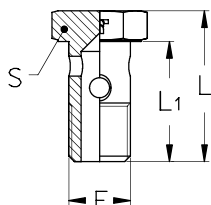

Perskoppelingen X serie

BSP banjo		BSP banjo oog									
GSS Artikel nr	Slangmaat			Draad	Afmetingen (mm)						
	DN	Size	Inch	F	H	L	D	S			
X02BKG03	5	03	3/16"	1/8"-28	20	45	10,2	10			
X04BKG03	5	03	3/16"	1/4"-19	22,6	47,6	13,3	14			
X02BKG04	6	04	1/4"	1/8"-28	23	51	10,2	10			
X04BKG04	6	04	1/4"	1/4"-19	23	51	13,3	14			
X06BKG04	6	04	1/4"	3/8"-19	26,5	54,5	16,8	17,5			
X08BKG04	6	04	1/4"	1/2"-14	33,5	61,5	21	23			
X04BKG05	8	05	5/16"	1/4"-19	24	52	13,3	14			
X06BKG05	8	05	5/16"	3/8"-19	26,5	54,5	16,8	17,5			
X08BKG05	8	05	5/16"	1/2"-14	33,5	61,5	21	23			
X04BKG06	10	06	3/8"	1/4"-19	24	54,5	13,3	14			
X06BKG06	10	06	3/8"	3/8"-19	24	54,5	16,8	17,5			
X08BKG06	10	06	3/8"	1/2"-14	32	62,5	21	23			
X06BKG08	12	08	1/2"	3/8"-19	26,5	59,5	16,8	17,5			
X08BKG08	12	08	1/2"	1/2"-14	28,5	61,5	21	23			
X10BKG08	12	08	1/2"	5/8"-14	31	64	23,1	23,5			
X12BKG08	12	08	1/2"	3/4"-14	39	72	26,5	29,5			
X08BKG10	16	10	5/8"	1/2"-14	27,2	63	21	23			
X10BKG10	16	10	5/8"	5/8"-14	28,2	64	23,1	23,5			
X12BKG10	16	10	5/8"	3/4"-14	34,7	70,5	26,5	29,5			
X12BKG12	20	12	3/4"	3/4"-14	37,5	78	26,5	29,5			
X16BKG12	20	12	3/4"	1"-11	39,5	90,5	33,5	37,5			
X16BKG16	16	10	5/8"	1"-11	49	100	33,5	37,5			

oa

oa

BSP banjo bout		BSP banjo bout						
GSS Artikel nr		Draad	Afmetingen (mm)					
		F	L	L1	S			
RX02BMG		1/8"-28	26	21,5	14			
RX04BMG		1/4"-19	34,3	29,5	19			
RX06BMG		3/8"-19	40,5	34	22			
RX08BMG		1/2"-14	46	36	27			
RX10BMG		5/8"-14	55	45,5	30			
RX12BMG		3/4"-14	56	48	32			
RX16BMG		1"-11	69	59	41			