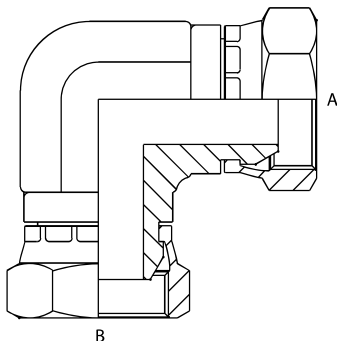

BSP binnendraad x BSP binnendraad
beide zijden draaibaar, 90° compact uitvoering

Artikelnummer	BSP draad A-bi	BSP draad B-bi
A04BF90-04BF	1/4" x 19	1/4" x 19
A06BF90-06BF	3/8" x 19	3/8" x 19
A08BF90-08BF	1/2" x 14	1/2" x 14
A10BF90-10BF	5/8" x 14	5/8" x 14
A12BF90-12BF	3/4" x 14	3/4" x 14
A16BF90-16BF	1" x 11	1" x 11