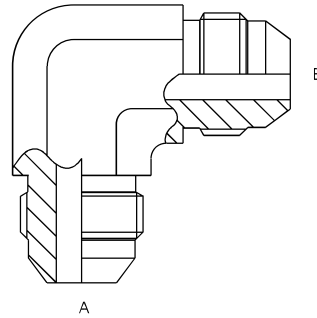

UNF buitendraad x UNF buitendraad
90° compact uitvoering

Artikelnummer	UNF draad A-bui	UNF draad B-bui
A07JM90-07JM	7/16" x 20	7/16" x 20
A08JM90-08JM	1/2" x 20	1/2" x 20
A09JM90-09JM	9/16" x 18	9/16" x 18
A12JM90-12JM	3/4" x 16	3/4" x 16
A14JM90-14JM	7/8" x 14	7/8" x 14
A17JM90-17JM	1.1/16" x 12	1.1/16" x 12
A19JM90-19JM	1.3/16" x 12	1.3/16" x 12
A21JM90-21JM	1.5/16" x 12	1.5/16" x 12
A26JM90-26JM	1.5/8" x 12	1.5/8" x 12
A30JM90-30JM	1.7/8" x 12	1.7/8" x 12