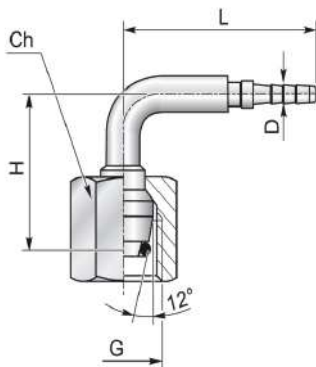

Perskoppeling pijpind 90

Artikelcode	Aansluiting	DN
1000511 X04MOSE90S01	4mm	2
1000514 X04MOSE90S02	4mm	4
1000512 X06MOSE90S01	6mm	2
1000467 X06MOSE90S02	6mm	4
1000513 X08MOSE90S01	8mm	2
1000468 X08MOSE90S02	8mm	4

Perskoppeling DKOL/DKOS

Artikelcode	Aansluiting	DN
1000944 X12MSOF06-01	6L	2
80010469 X12MSOF06-DN03	6L	3
1000713 X12MSOF06-02	6L	4
1001038 X14MSOF08-01	8L	2
1001029 X14MSOF08-02	8L	4
1000958 X14MSOF06-01	6S	2
1001122 X14MSOF06-02	6S	4
60002428 X16MSOF08-01	8S	2
1001102 X16MSOF08-02	8S	4
1001030 X16MSOF10-02	10L	4

Perskoppeling banjo oog

Artikelcode	Aansluiting	DN
80010425 X08MRN01	8mm	2
80010429 X08MRN-DN03	8mm	3
80010427 X10MRN01	10mm	2
80010431 X10MRN-DN03	10mm	3

Perskoppeling DKOL/DKOS 90

Artikelcode	Aansluiting	DN
1000739 X12MSOF06-90S-01	6L	2
1000714 X12MSOF06-90S-02	6L	4
1001042 X14MSOF08-90S-01	8L	2
1001031 X14MSOF08-90S-02	8L	4
1001123 X14MSOF06-90S-02	6S	4
60002548 X16MSOF08-90S-01	8S	2
1001032 X16MSOF10-90S-02	10L	4