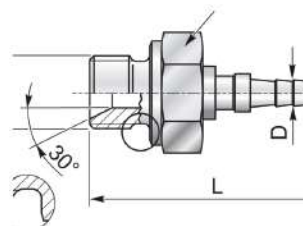

Perskoppeling buitendraad BSP

Artikelcode	Aansluiting	DN
01000350	X02BM01	1/8 2
80010467	X02BM-DN03	1/8 3
1001103	X02BM02	1/8 4
1000495	X04BM01	1/4 2