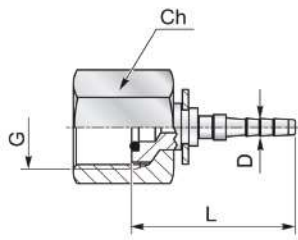

Perskoppeling wartel minimess

Artikelcode	Aansluiting	DN
80010910	X16MP01 (M16x2)	M16x2 2
80010907	X16MP-01 (M16x1,5)	M16x1,5 2
1000508	X16MP02 (M16x2)	M16x2 4

Perskoppeling wartel BSP

Artikelcode	Aansluiting	DN
01000246	X02BF01	1/8 2
1000938	X02BF02	1/8 2
80010468	X02BF-DN03	1/8 3
01000249	X04BF01	1/4 2
1000794	X04BF02	1/4 4

Perskoppeling wartel BSP 90"

Artikelcode	Aansluiting	DN
1000939	X02BF90S01	1/8 2
1000940	X02BF90S02	1/8 4

Perskoppeling buitendraad BSP

Artikelcode	Aansluiting	DN
01000350	X02BM01	1/8 2
80010467	X02BM-DN03	1/8 3
1001103	X02BM02	1/8 4
1000495	X04BM01	1/4 2

Perskoppeling wartel BSP tbv manometer

Artikelcode	Aansluiting	DN
80010911 X04BFF01	1/4	2
80010912 X08BFF01	1/2	2

Perskoppeling insteek

Artikelcode	DN
1000509 X02INST01	2
80010473 X02INT45-DN03	3
80010474 X02INT90-DN03	3
80010472 X02INT-DN03	3