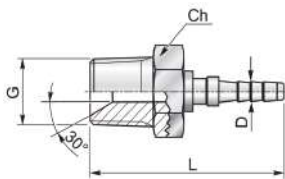

Perskoppeling wartel BSP 90"

Artikelcode	Aansluiting	DN
1000939	X02BF90S01	1/8 2
1000940	X02BF90S02	1/8 4

Perskoppeling buitendraad BSP

Artikelcode	Aansluiting	DN
01000350	X02BM01	1/8 2
80010467	X02BM-DN03	1/8 3
1001103	X02BM02	1/8 4
1000495	X04BM01	1/4 2

Perskoppeling wartel BSP tbv manometer

Artikelcode	Aansluiting	DN
80010911 X04BFF01	1/4	2
80010912 X08BFF01	1/2	2

Perskoppeling insteek

Artikelcode	DN
1000509 X02INST01	2
80010473 X02INT45-DN03	3
80010474 X02INT90-DN03	3
80010472 X02INT-DN03	3

Perskoppeling buitendraad NPT

Artikelcode	Aansluiting	DN
1000943 X02NM-DN03	1/8	3
60003242 X02NM02	1/8	4

Perskoppeling pijpind

Artikelcode	Aansluiting	DN
1000510 X04MOSE01	4mm	2
01000231 X04MOSE02	4mm	4
01000247 X06MOSE01	6mm	2
01000363 X06MOSE02	6mm	4
01000248 X08MOSE01	8mm	2
01000364 X08MOSE02	8mm	4