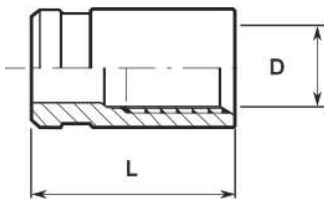

Meetpuntslang

	DIAMETER			DRUK/BAR		min buig radius mm	gewicht g/mtr
	slangmaat inch	binnen mm	buiten mm	werkdruk bar max	barstdruk bar min		
DN02	5/64	2	5	630	700	20	20
DN03	1/8	3	6	630	600	30	25
DN04	5/32	4	8	630	560	40	45

Samenstelling

Binnenbuis : Polyesther elastomeer

Versterking : Kevlar inlage

Buitenmantel : Themoplastisch polyurethaan, gepinpricked

Pershuls

Artikelcode	Pershuls	DN
1000605	BPMP01	DN02
1000606	BPMP02	DN04
80010483	BPMP-DN03	DN03