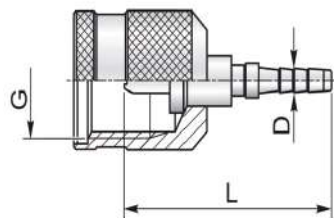

Meetpuntslang

	DIAMETER			DRUK/BAR		min buig radius mm	gewicht g/mtr
	slangmaat inch	binnen mm	buiten mm	werkdruk bar max	barstdruk bar min		
DN02	5/64	2	5	630	700	20	20
DN03	1/8	3	6	630	600	30	25
DN04	5/32	4	8	630	560	40	45

Samenstelling

Binnenbuis : Polyesther elastomeer

Versterking : Kevlar inlage

Buitenmantel : Themoplastisch polyurethaan, gepinpricked

Pershuls

Artikelcode	Pershuls	DN
1000605	BPMP01	DN02
1000606	BPMP02	DN04
80010483	BPMP-DN03	DN03

Perskoppeling wartel minimess

Artikelcode	Aansluiting	DN
80010910	X16MP01 (M16x2)	M16x2 2
80010907	X16MP-01 (M16x1,5)	M16x1,5 2
1000508	X16MP02 (M16x2)	M16x2 4

Perskoppeling wartel BSP

Artikelcode	Aansluiting	DN
01000246	X02BF01	1/8 2
1000938	X02BF02	1/8 2
80010468	X02BF-DN03	1/8 3
01000249	X04BF01	1/4 2
1000794	X04BF02	1/4 4