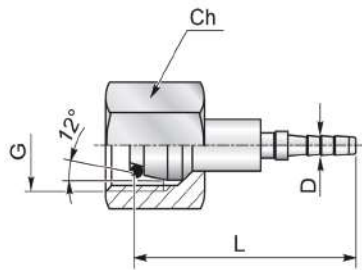

Perskoppeling DKOL/DKOS

Artikelcode	Aansluiting	DN
1000944 X12MSOF06-01	6L	2
80010469 X12MSOF06-DN03	6L	3
1000713 X12MSOF06-02	6L	4
1001038 X14MSOF08-01	8L	2
1001029 X14MSOF08-02	8L	4
1000958 X14MSOF06-01	6S	2
1001122 X14MSOF06-02	6S	4
60002428 X16MSOF08-01	8S	2
1001102 X16MSOF08-02	8S	4
1001030 X16MSOF10-02	10L	4