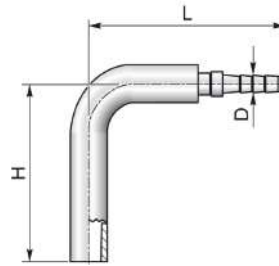

Perskoppeling wartel BSP 90"

Artikelcode	Aansluiting	DN
1000939	X02BF90S01	1/8 2
1000940	X02BF90S02	1/8 4

Perskoppeling buitendraad BSP

Artikelcode	Aansluiting	DN
01000350	X02BM01	1/8 2
80010467	X02BM-DN03	1/8 3
1001103	X02BM02	1/8 4
1000495	X04BM01	1/4 2

Perskoppeling wartel BSP tbv manometer

Artikelcode	Aansluiting	DN
80010911 X04BFF01	1/4	2
80010912 X08BFF01	1/2	2

Perskoppeling insteek

Artikelcode	DN
1000509 X02INST01	2
80010473 X02INT45-DN03	3
80010474 X02INT90-DN03	3
80010472 X02INT-DN03	3

Perskoppeling buitendraad NPT

Artikelcode	Aansluiting	DN
1000943 X02NM-DN03	1/8	3
60003242 X02NM02	1/8	4

Perskoppeling pijpind

Artikelcode	Aansluiting	DN
1000510 X04MOSE01	4mm	2
01000231 X04MOSE02	4mm	4
01000247 X06MOSE01	6mm	2
01000363 X06MOSE02	6mm	4
01000248 X08MOSE01	8mm	2
01000364 X08MOSE02	8mm	4