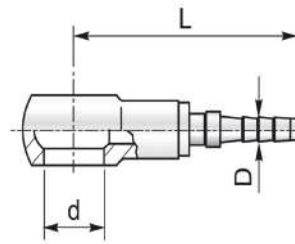

Perskoppeling banjo oog

Artikelcode	Aansluiting	DN
80010425 X08MRN01	8mm	2
80010429 X08MRN-DN03	8mm	3
80010427 X10MRN01	10mm	2
80010431 X10MRN-DN03	10mm	3