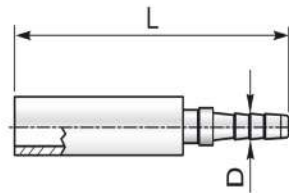

Perskoppeling wartel BSP tbv manometer

Artikelcode	Aansluiting	DN
80010911 X04BFF01	1/4	2
80010912 X08BFF01	1/2	2

Perskoppeling insteek

Artikelcode	DN
1000509 X02INST01	2
80010473 X02INT45-DN03	3
80010474 X02INT90-DN03	3
80010472 X02INT-DN03	3

Perskoppeling buitendraad NPT

Artikelcode	Aansluiting	DN
1000943 X02NM-DN03	1/8	3
60003242 X02NM02	1/8	4

Perskoppeling pijpind

Artikelcode	Aansluiting	DN
1000510 X04MOSE01	4mm	2
01000231 X04MOSE02	4mm	4
01000247 X06MOSE01	6mm	2
01000363 X06MOSE02	6mm	4
01000248 X08MOSE01	8mm	2
01000364 X08MOSE02	8mm	4

Perskoppeling pijpind 90

Artikelcode	Aansluiting	DN
1000511 X04MOSE90S01	4mm	2
1000514 X04MOSE90S02	4mm	4
1000512 X06MOSE90S01	6mm	2
1000467 X06MOSE90S02	6mm	4
1000513 X08MOSE90S01	8mm	2
1000468 X08MOSE90S02	8mm	4