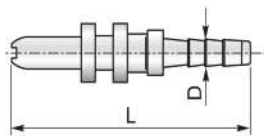

Perskoppeling wartel minimess

Artikelcode	Aansluiting	DN
80010910	X16MP01 (M16x2)	M16x2 2
80010907	X16MP-01 (M16x1,5)	M16x1,5 2
1000508	X16MP02 (M16x2)	M16x2 4

Perskoppeling wartel BSP

Artikelcode	Aansluiting	DN
01000246	X02BF01	1/8 2
1000938	X02BF02	1/8 2
80010468	X02BF-DN03	1/8 3
01000249	X04BF01	1/4 2
1000794	X04BF02	1/4 4

Perskoppeling wartel BSP 90"

Artikelcode	Aansluiting	DN
1000939	X02BF90S01	1/8 2
1000940	X02BF90S02	1/8 4

Perskoppeling buitendraad BSP

Artikelcode	Aansluiting	DN
01000350	X02BM01	1/8 2
80010467	X02BM-DN03	1/8 3
1001103	X02BM02	1/8 4
1000495	X04BM01	1/4 2

Perskoppeling wartel BSP tbv manometer

Artikelcode	Aansluiting	DN
80010911 X04BFF01	1/4	2
80010912 X08BFF01	1/2	2

Perskoppeling insteek

Artikelcode	DN
1000509 X02INST01	2
80010473 X02INT45-DN03	3
80010474 X02INT90-DN03	3
80010472 X02INT-DN03	3