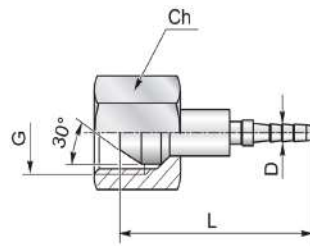

Meetpuntslang

	DIAMETER			DRUK/BAR		min buig radius mm	gewicht g/mtr
	slangmaat inch	binnen mm	buiten mm	werkdruk bar max	barstdruk bar min		
DN02	5/64	2	5	630	700	20	20
DN03	1/8	3	6	630	600	30	25
DN04	5/32	4	8	630	560	40	45

Samenstelling

Binnenbuis : Polyesther elastomeer

Versterking : Kevlar inlage

Buitenmantel : Themoplastisch polyurethaan, gepinpricked

Pershuls

Artikelcode	Pershuls	DN
1000605	BPMP01	DN02
1000606	BPMP02	DN04
80010483	BPMP-DN03	DN03

Perskoppeling wartel minimess

Artikelcode	Aansluiting	DN
80010910	X16MP01 (M16x2)	M16x2 2
80010907	X16MP-01 (M16x1,5)	M16x1,5 2
1000508	X16MP02 (M16x2)	M16x2 4

Perskoppeling wartel BSP

Artikelcode	Aansluiting	DN
01000246	X02BF01	1/8 2
1000938	X02BF02	1/8 2
80010468	X02BF-DN03	1/8 3
01000249	X04BF01	1/4 2
1000794	X04BF02	1/4 4

Perskoppeling wartel BSP tbv manometer

Artikelcode	Aansluiting	DN
80010911 X04BFF01	1/4	2
80010912 X08BFF01	1/2	2

Perskoppeling insteek

Artikelcode	DN
1000509 X02INST01	2
80010473 X02INT45-DN03	3
80010474 X02INT90-DN03	3
80010472 X02INT-DN03	3