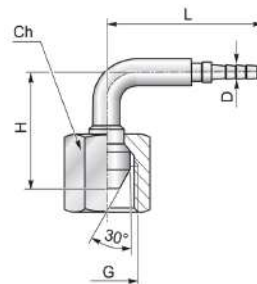

Perskoppeling wartel minimess

Artikelcode	Aansluiting	DN
80010910	X16MP01 (M16x2)	M16x2 2
80010907	X16MP-01 (M16x1,5)	M16x1,5 2
1000508	X16MP02 (M16x2)	M16x2 4

Perskoppeling wartel BSP

Artikelcode	Aansluiting	DN
01000246	X02BF01	1/8 2
1000938	X02BF02	1/8 2
80010468	X02BF-DN03	1/8 3
01000249	X04BF01	1/4 2
1000794	X04BF02	1/4 4

Perskoppeling wartel BSP 90"

Artikelcode	Aansluiting	DN
1000939	X02BF90S01	1/8 2
1000940	X02BF90S02	1/8 4

Perskoppeling buitendraad BSP

Artikelcode	Aansluiting	DN
01000350	X02BM01	1/8 2
80010467	X02BM-DN03	1/8 3
1001103	X02BM02	1/8 4
1000495	X04BM01	1/4 2

Perskoppeling wartel BSP tbv manometer

Artikelcode	Aansluiting	DN
80010911 X04BFF01	1/4	2
80010912 X08BFF01	1/2	2

Perskoppeling insteek

Artikelcode	DN
1000509 X02INST01	2
80010473 X02INT45-DN03	3
80010474 X02INT90-DN03	3
80010472 X02INT-DN03	3